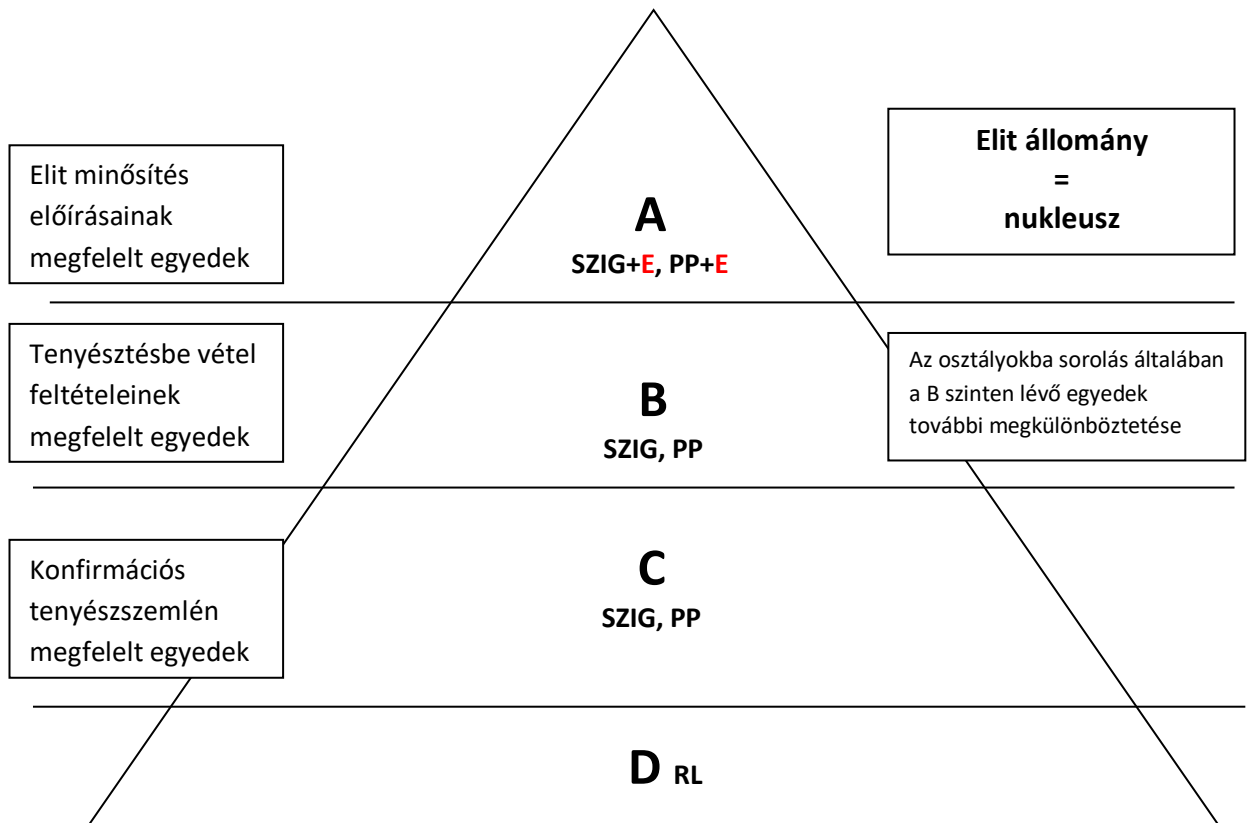

Tenyésztési piramis

RL – regisztrációs lap
 SZIG – származási igazolás
 PP - prémium pedigré
 E – Elit minősítés (ÁLLAMI pecsét, vagy matrica)

Utódoknak kiadható pedigré típusok

apa anya	D	C	B	A
D				
C		RL	RL	RL
B		RL	SZIG	SZIG
A		RL	SZIG	PP

!!!

Az utódok vagy C vagy D szintről indulnak.

Előfordulhat olyan eset is, mikor 2 PP-vel rendelkező szülő utódja RL-t kap, ha nem felel meg egyikük a tenyésztésbe vétel feltételeinek.

A RL akkor cserélhető ki SZIG-re, ha

1. A szülők időközben megszerzik a tenyésztésbe vételhez szükséges engedélyt, vagy
2. az egyed a konfirmációs tenyészszemlén megfelel.

A RL tartalma:

Minden ismert felmenő neve és törzskönyvi száma szerepel rajta 4 generációra, azonban a kiállítási és munka eredmények nem.